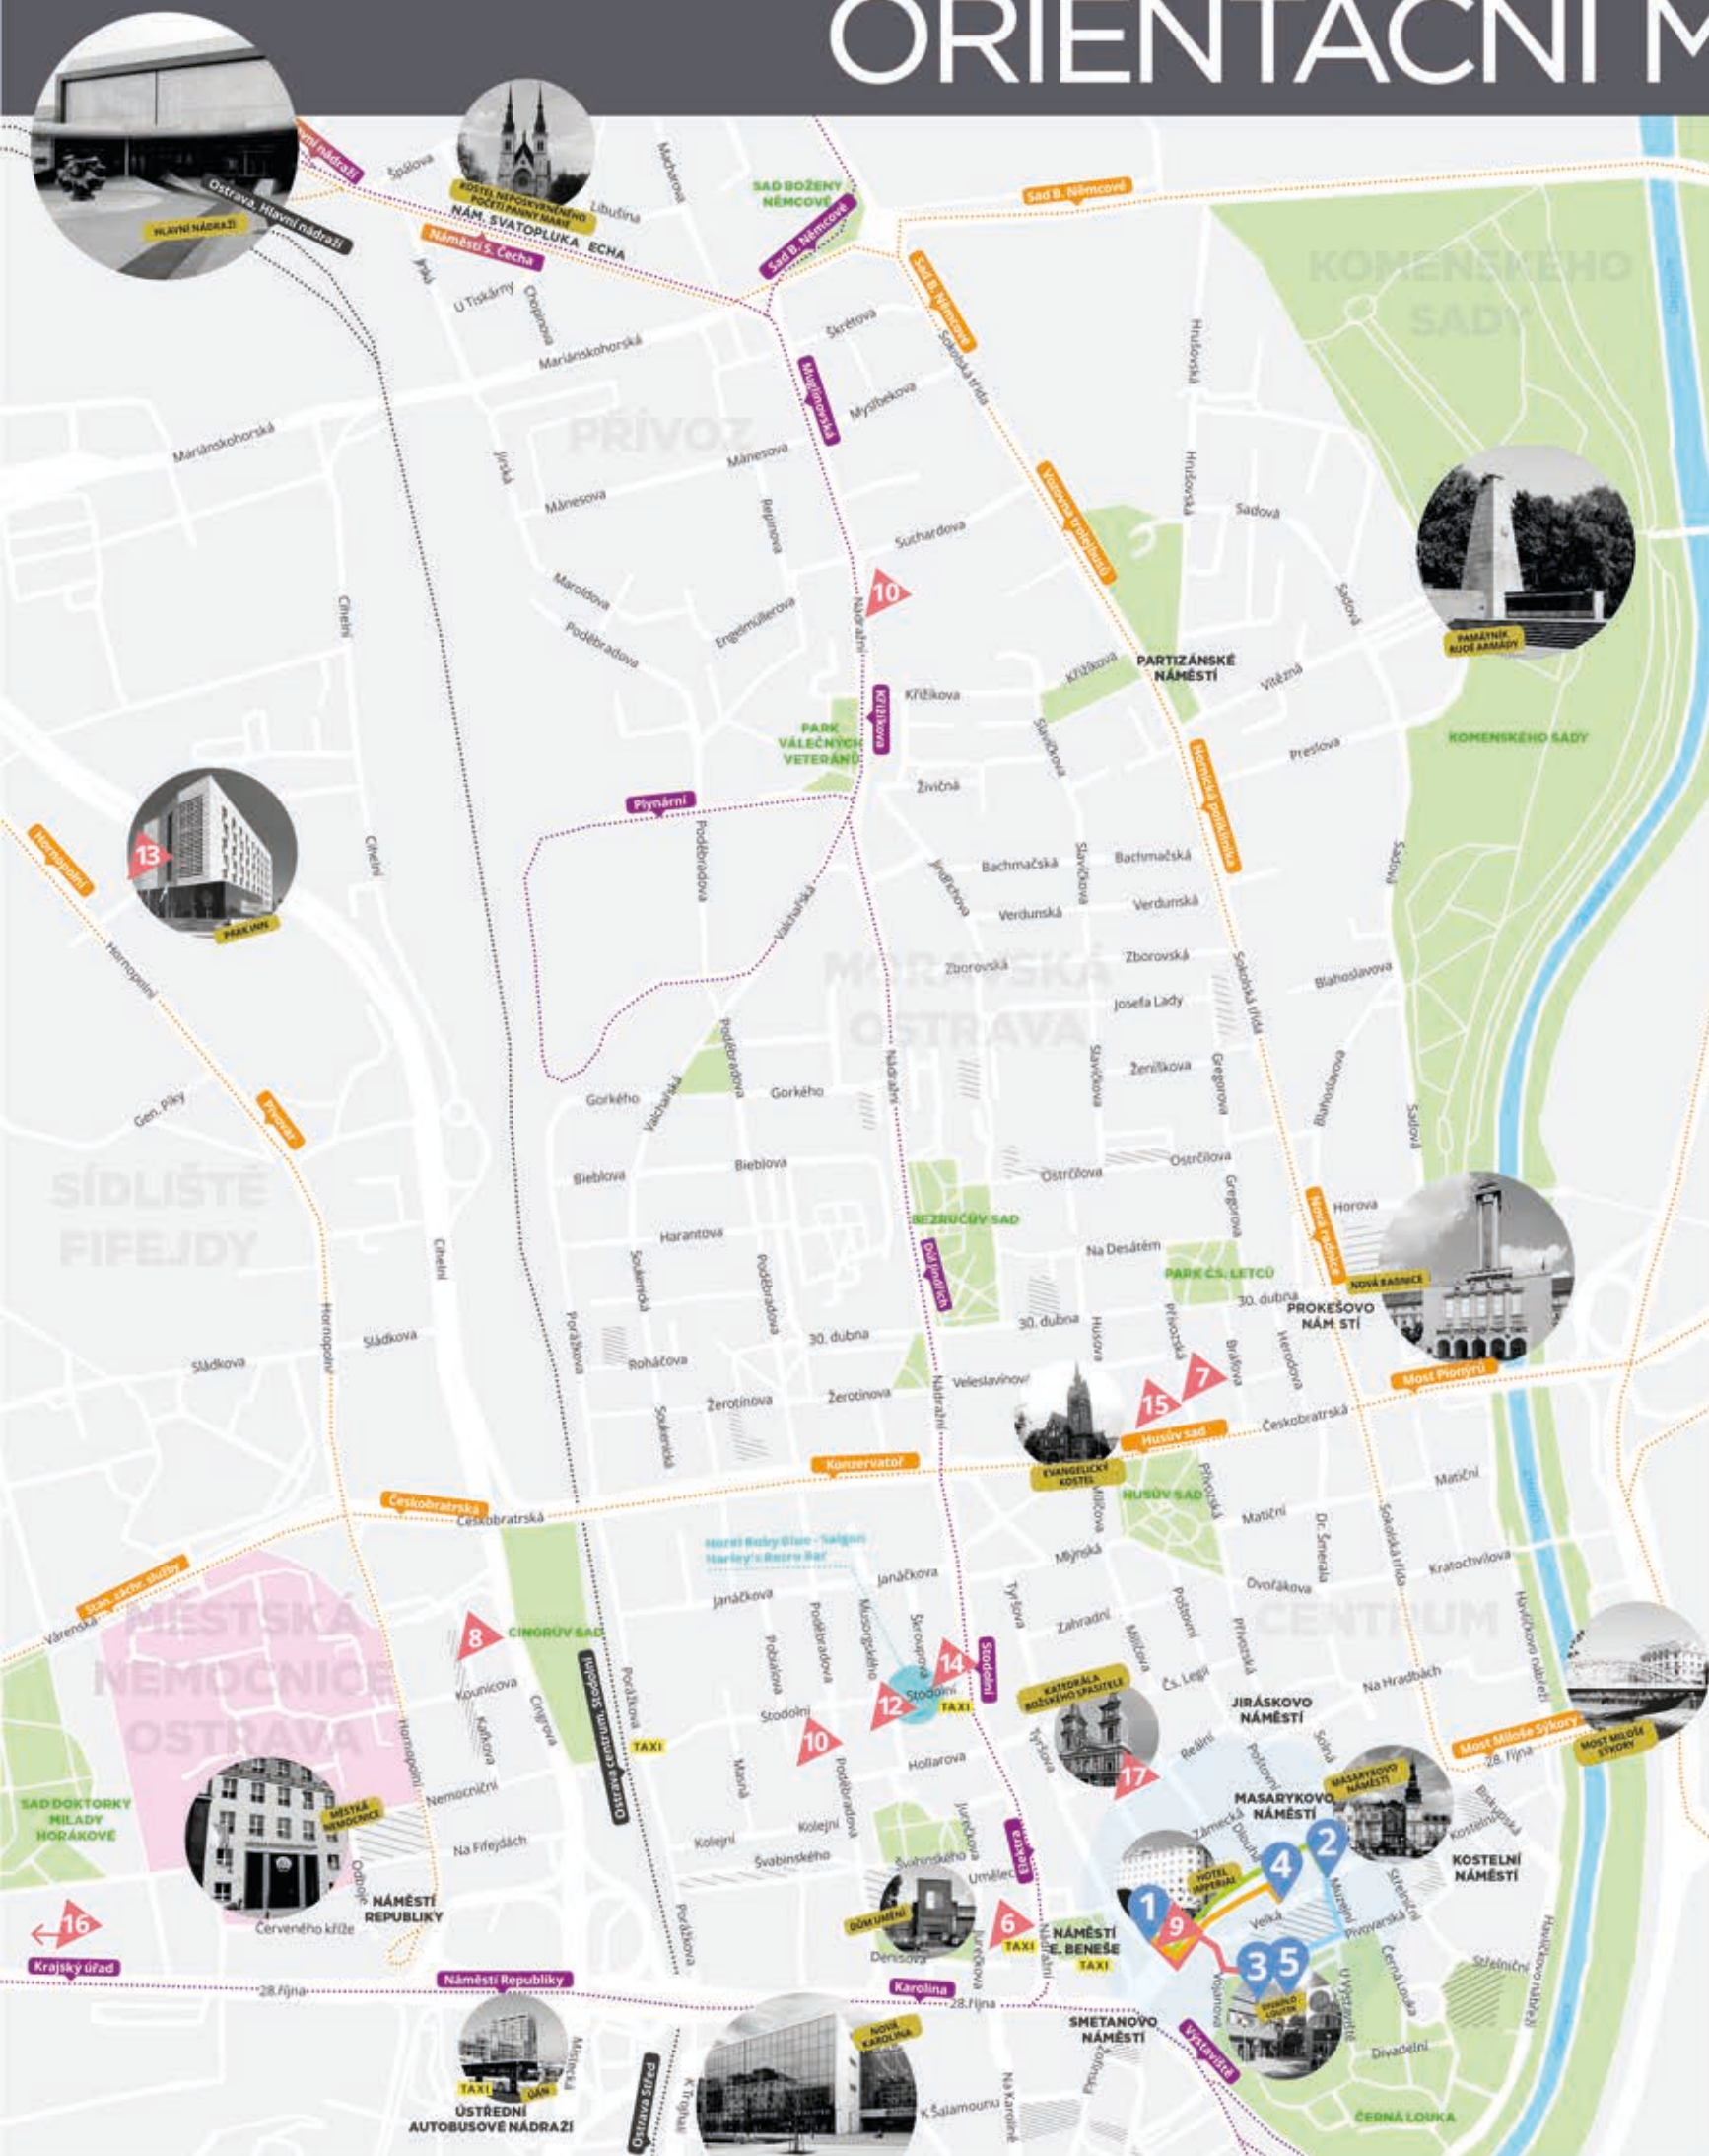

ORIENTAČNÍ MAPA eBF 2018

- ### eBF
- eForum/Evropa/Hyde Park:**
Hotel Imperial
Tyršova 1250/6
+420 599 099 099
 - Training Point:**
NAR marketing
Masarykovo náměstí 52/33
+420 597 587 100
 - Praktik Arena:**
Loutkové Divadlo
Pivovarská 3164/15
 - SPOLU výstava**
Dlouhá 53/6
 - Šestá scéna**
Loutkové Divadlo
Pivovarská 3164/15

LEGENDA

TRAMVAJ
 PARKOVIŠTĚ
 ZASTÁVKY
TROLEJBUS
 TAXI SLUŽBA
 VLAK
AFTERPARTY
 HOTELY
 eBF

eFORUM/EVROPA/HYDE PARK
TRAINING POINT
PRÁKTIK ARENA
VÝSTAVA SPOLU
PRÁKTIK ARENA / ŠESTÁ SCÉNA

AFTERPARTY

- Hotel Ruby Blue - Saigon**
Stodolní 834/11
- Harley's Retro Bar**
Stodolní 834/7