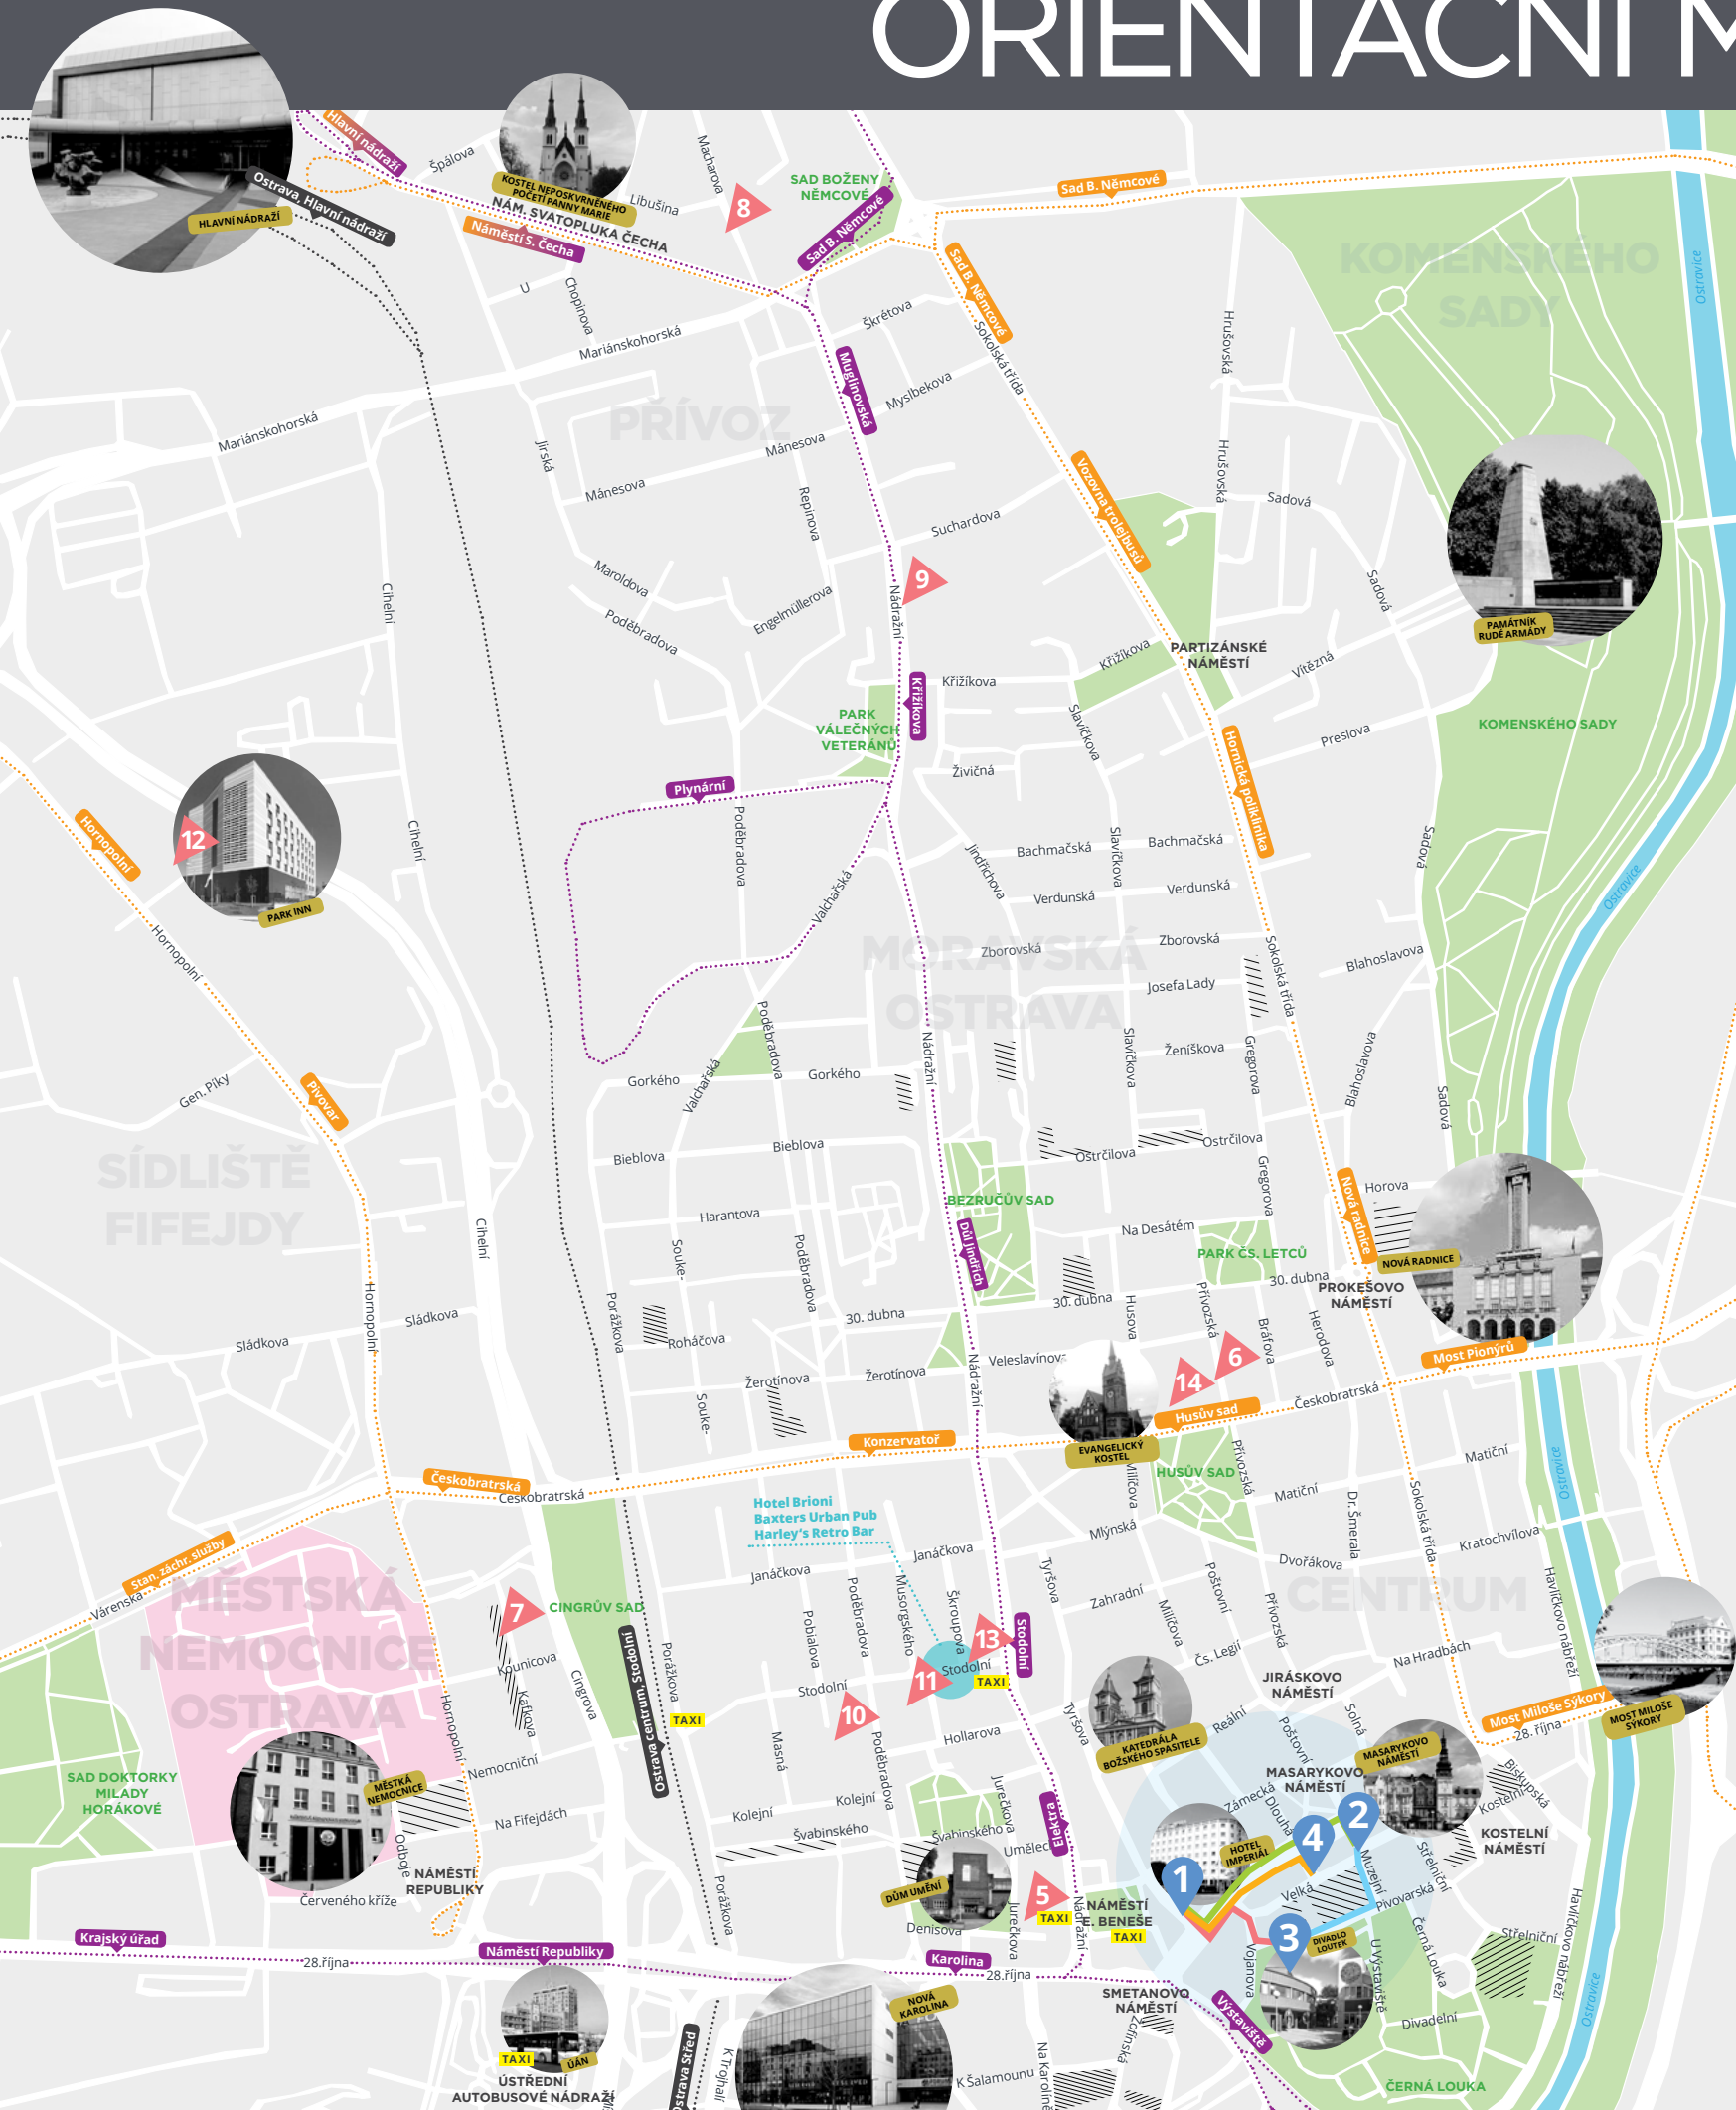

# ORIENTAČNÍ MAPA eBF 2017

- ### eBF
- eForum/Evropa/Hyde Park: Hotel Imperial**  
Tyršova 1250/6  
www.imperialhotelostrava.com  
+420 599 099 099
  - Training Point: NAR marketing**  
Masarykovo náměstí 52/33  
www.proebiz.com  
+420 597 587 100
  - Praktik Arena: Loutkové Divadlo**  
Pivovarská 3164/15
  - SPOLU výstava**  
Dlouhá 53/6

- ### HOTELY
- Hotel Palác Elektra**  
Umělecká 305/1  
www.palac-elektra.cz  
+420 595 133 644
  - Hotel Maria**  
Přívozská 1135/23  
www.hotel-maria.cz  
+420 596 110 676
  - Hotel na Kafkově**  
Kafkova 1380/15  
www.hotelnakafkove.cz  
+420 739 074 333
  - Hotel City.City**  
Macharova 105/16  
www.city-city.cz  
+420 602 672 162
  - Hotel Nikolas**  
Nádražní 822/124  
+420 596 134 000  
www.hotelnikolas.cz
  - Hotel Club Trio**  
Pobílova 846/10  
+420 596 111 247  
www.hotel-trio.cz
  - Hotel Ruby Blue**  
Stodolní 3319/11  
+420 597 609 111  
www.hotelrubyblue.cz
  - Hotel Park Inn**  
Hornopolská 3313/42  
+420 595 195 000  
www.parkinn.cz/hotel-ostava
  - Hotel Brioni**  
Stodolní 876/8, Škrápkova 4 - parking  
+420 599 500 000  
www.hotelbrioni.cz
  - Hotel Mercure**  
Československá 18/1742  
+420 595 606 600  
www.mercureostrava.cz

### LEGENDA

---

eFORUM/EVROPA/HYDE PARK  
 TRAINING POINT  
 eFORUM/EVROPA/HYDE PARK  
 PRAKTIK ARENA

- ### AFTERPARTY
- Hotel Brioni**  
Stodolní 876/8
  - Baxters Urban Pub**  
Stodolní 834/7
  - Harley's Retro Bar**  
Stodolní 834/7